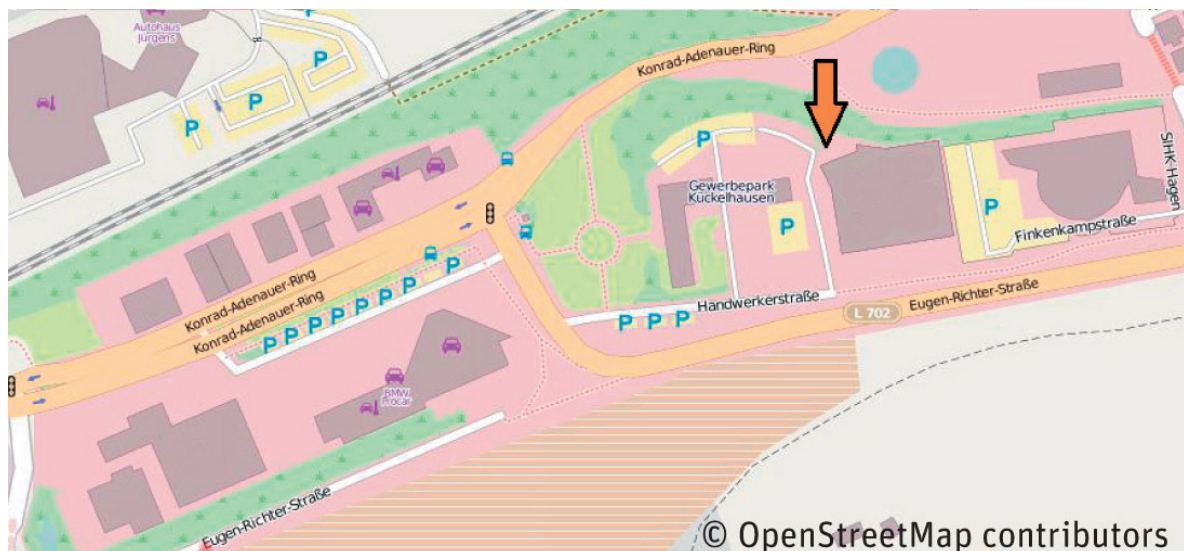

### **Anfahrt über die A45:**

Ab Kreuz Hagen auf die A46 Richtung Zentrum fahren und der Beschilderung zum Hauptbahnhof folgen (B7). Am Hauptbahnhof bitte weiter Richtung Schwelm (B7) und von der Wehringhauser Str. (B7) aus links in die Rehstrasse abbiegen (der Beschilderung "Gewerbepark Kückelhausen" bzw. "agentur mark GmbH" folgen).

Nach ca. 200 m biegen Sie bitte rechts auf den Konrad-Adenauer-Ring ein (Hinweis für Nutzer von Navigationssystemen: bitte geben Sie „Rehstr. 25“ für die richtige Abbiegung auf den Konrad-Adenauer-Ring ein) und dann nach wiederum ca. 500 m links in die Eugen-Richter-Str. Nach ca. 75 m biegen Sie bitte nach links in die Handwerkerstraße ein und folgen dieser bis zu den Parkplätzen am Ende. Nach ca. 100 m erreichen Sie unser Gebäude. Die agentur mark GmbH finden Sie im linken Gebäudeteil. Der Eingang liegt hinter der Parkplatzschranke. Nach dem Betreten der Eingangshalle der Kreishandwerkerschaft orientieren Sie sich links. Im Erdgeschoss und in der 1. Etage finden Sie unsere Büroräume.

### **Über die A1:**

Autobahnausfahrt Volmarstein, Richtung Haspe, 2. Ampel nach Ortseingangsschild Hagen links auf B7 in Richtung Hagen-Zentrum/Iserlohn. An der nächsten Ampel rechts in die Haenelstraße. Dem Straßenverlauf durch die Leimstr. und den Konrad-Adenauer-Ring folgen bis zum Autohaus Procar. An der Kreuzung rechts abbiegen in die Eugen-Richter-Str. und nach ca. 75 m links in die Handwerkerstraße (Hinweisschild folgen). Weiter s.o.

Mit der Linie 528 fahren Sie bis zur Station Gewerbepark Kückelhausen. Überqueren Sie die Straße und biegen Sie nach ca. 75 m in die Handwerkerstraße (Ausschilderung Kreishandwerkerschaft, agentur mark) ein und folgen dieser ca. 100 m bis zum Ende.